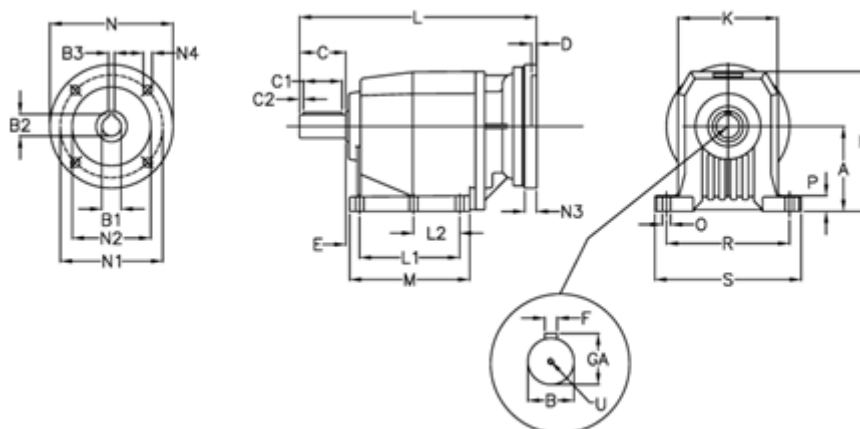

Varenummer: 40600704131235
 Beskrivelse: Tandhjulsgeaer C703P-41,3-P90B5

Mål

| | | | |
|-----------|------------|-------------|------------|
| A = 210 | D = 4.0 | L2 = 0.0 | P = 30 |
| B = 60 | E = 25 | M = 222.0 | R = 300 |
| B1 = 24 | F = 18 | N = 200 | S = 350 |
| B2 = 27.3 | GA = 64.0 | N1 = 165 | U = M20x42 |
| B3 = 8 | H = 349 | N2 = 130 | |
| C = 120 | K = 262 | N3 = 0 | |
| C1 = 90 | L = 473.0 | N4 = M10x12 | |
| C2 = 15 | L1 = 165.0 | O = 22 | |